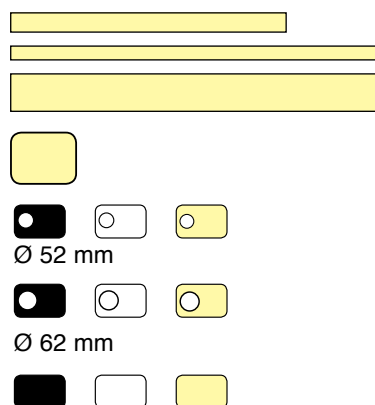

Kontrastmarkeringar utomhus

Format	Art nr
Ø 50 mm	30.001
Ø 50 för gallerdurk	30.002
Monteringsmall för trappa	37.056
Frästa målade linjer	enl offert

Kontrastmarkeringar glaspartier

Glasparti	enl offert
-----------	------------

Trappor och dörrar

Trappmarkeringar

Efterlysende plåtar till gallerdukstrappor

Format (h x b) mm	Art nr
100 x 1000 (10 st)	31.008
100 x 1000 (10 st) rostfri	31.008RF
100 x 200 (50 st)	31.00R
100 x 200 (50 st)	31.009RF
100 x 200 (10 st)	31.010
100 x 200 (10 st) rostfri	31.010RF

Handledarmarkeringar

Format mm	Art nr
Ø 28-40 L 200	20.003